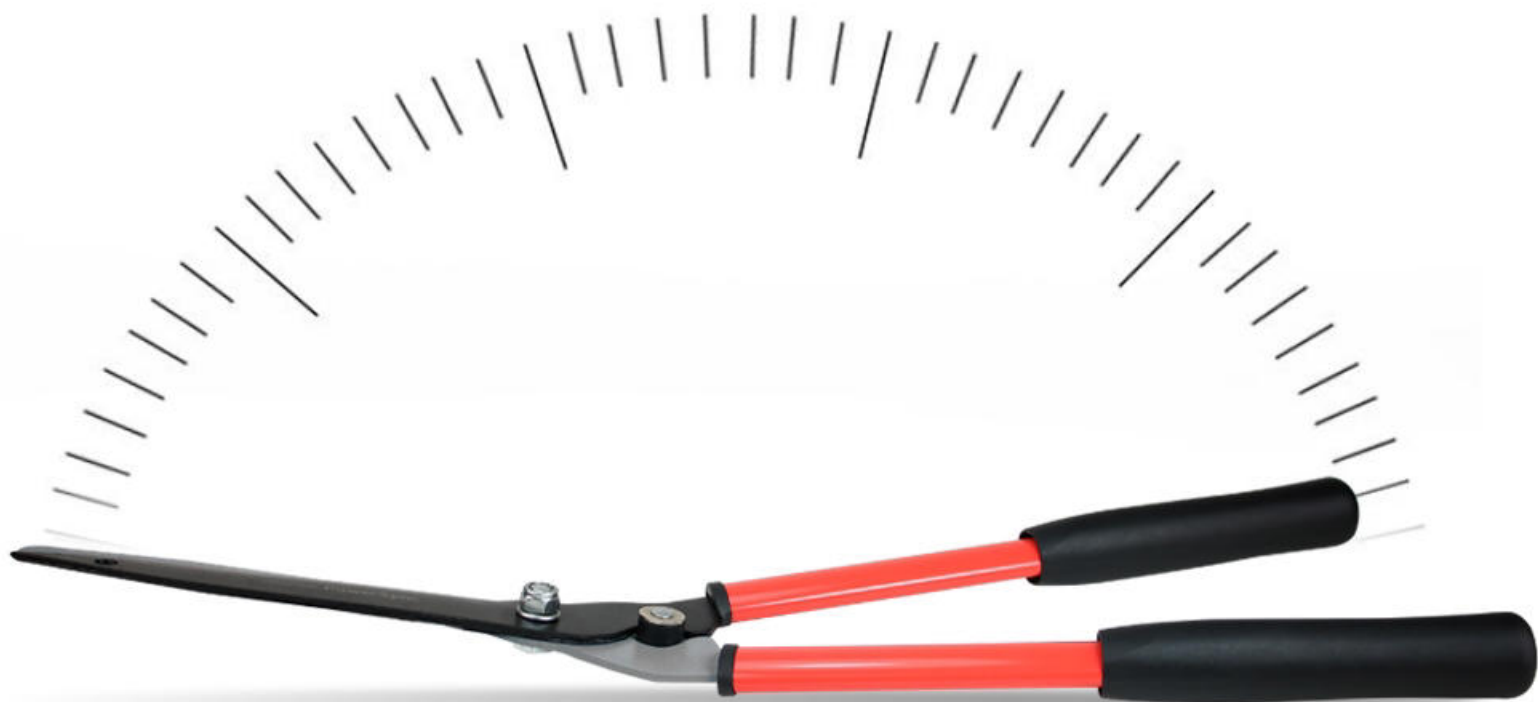

22" 直刀園藝籬笆剪

輕量好開刀

品名	22"直刀園藝籬笆剪(附止檔)
型號	WGA-A1545
長度	22" (56x18.5x3cm)
材質	上下刀S50C中碳鋼，表面鐵氟龍處理 手柄-鐵管/握柄-PVC
重量	約0.92kg
功能	修剪灌木、園藝造景
生產國別	台灣

WGA-A1545 PowerSync

直式刀片

輕量設計好開刀，適合女生及長者使用

鐵氟龍處理

刀面使用特殊鐵氟龍塗層，升級表面防鏽、防水、防污能力

擋片設計

可防止刀片在剪切時過度用力，造成抵觸損傷

凹口設計

方便剪枝時固定，避免滑動

WGA-A1545 PowerSync

傾角設計

刀頭與手柄形成省力角，作業時更能省力且增加效率

防滑手柄

PVC包膠，好握又舒適

PowerSync
WG3A-11545

WG3A-11545 PowerSync